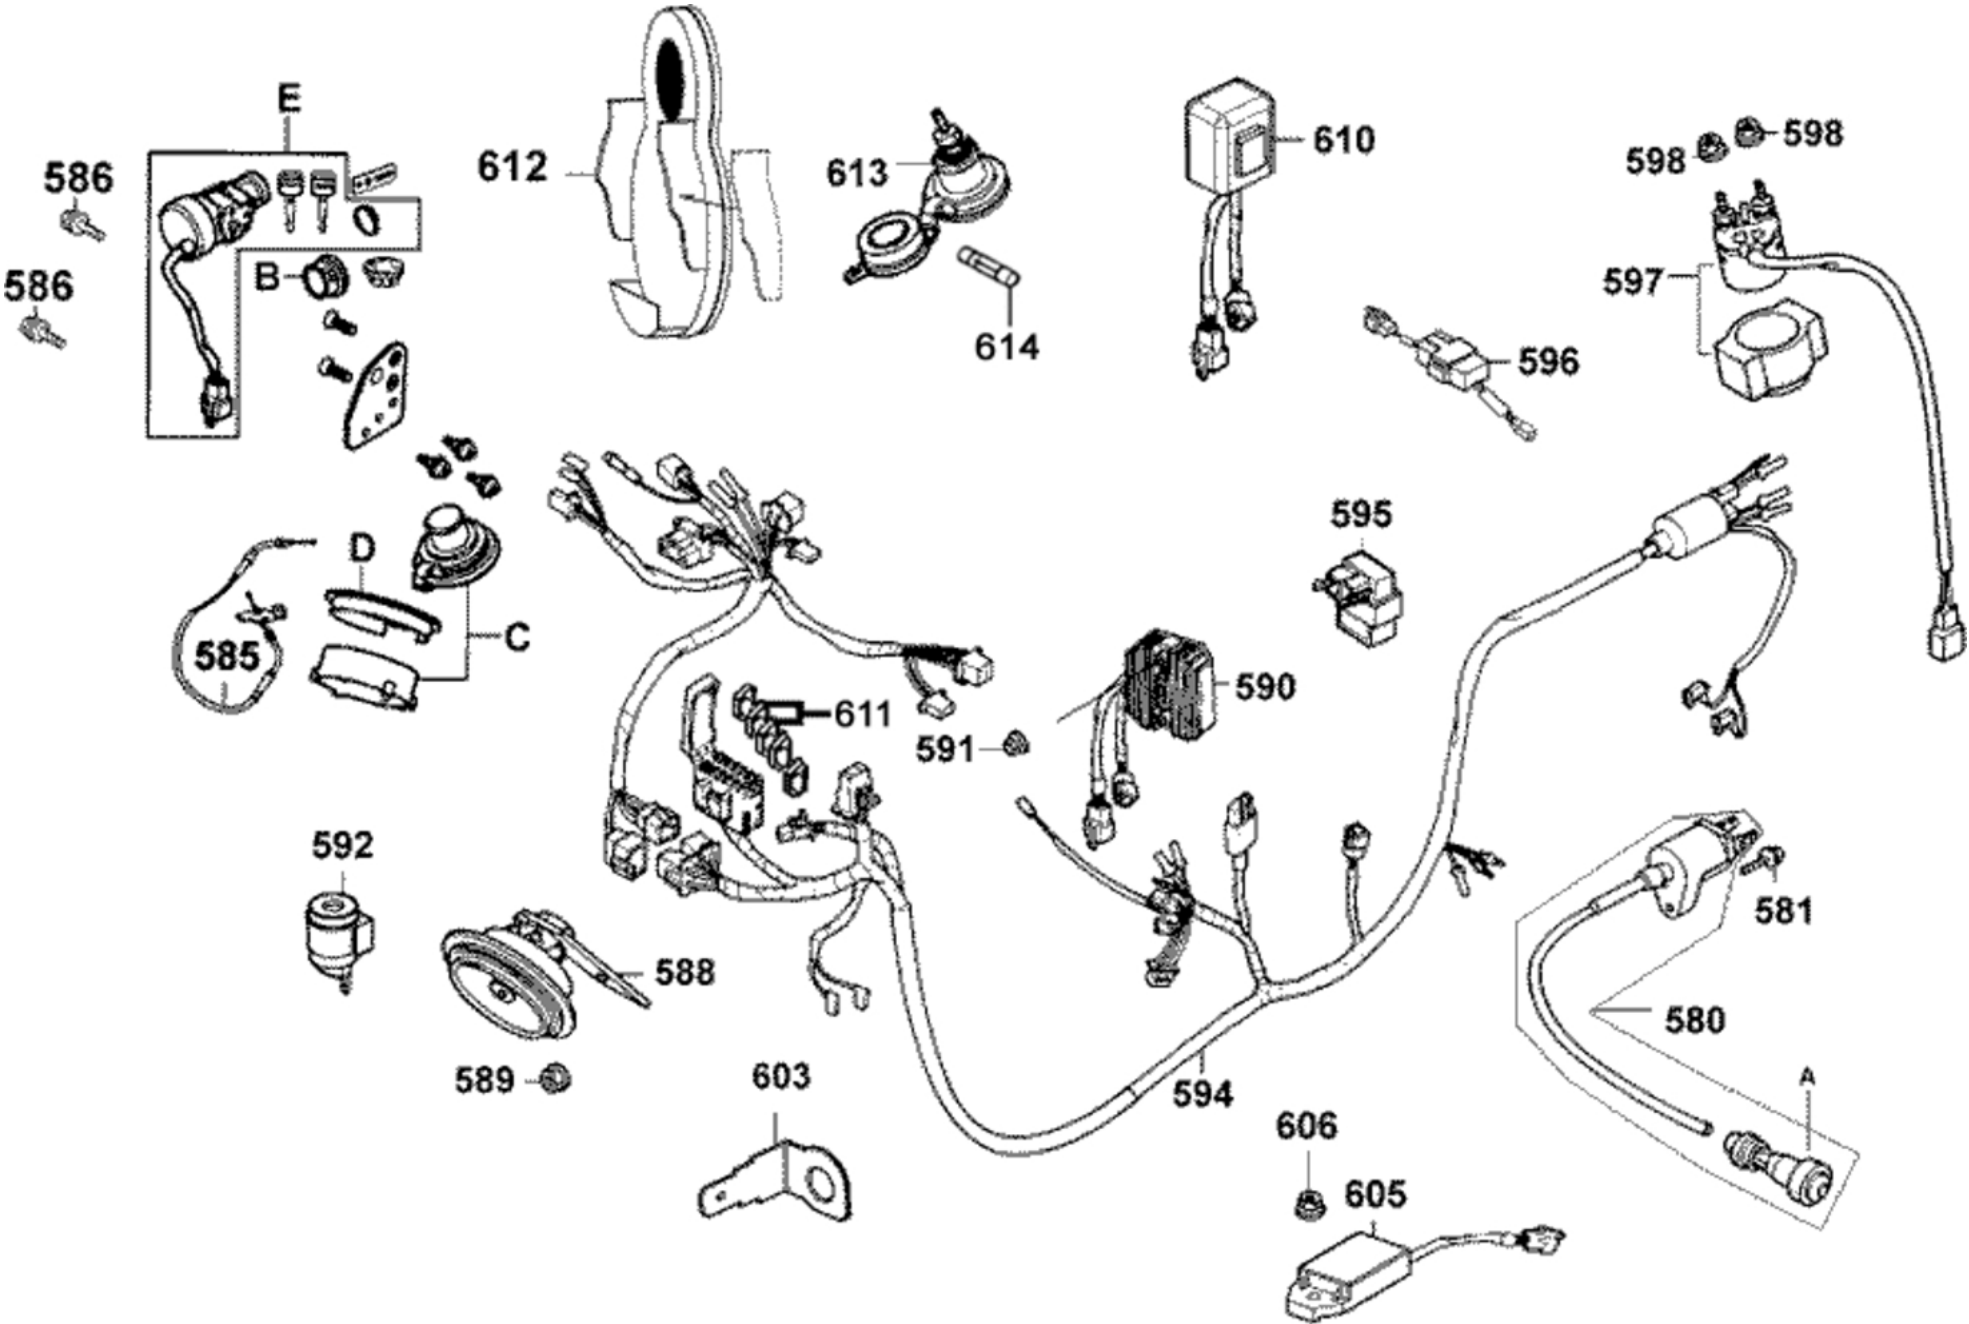

## Elektrische Anlage & Schloss kpl.

| <b>Bildnummer</b> | <b>MSA Nummer</b> | <b>Beschreibung</b>                 | <b>Herstellernummer</b> |
|-------------------|-------------------|-------------------------------------|-------------------------|
| A                 | MS9696            | Zündkerzenstecker                   | 30700-KGN7-671          |
| B                 | MA0702            | Abdeckung f. Zündschloss            | 35102-KHC4-900          |
| C                 | MA0703            | Tankdeckel                          | 17620-KHC4-E000         |
| D                 | MA0704            | Abdeckung f. Einfüllstutzen(Benzin) | 17623-KHC4-90A          |
| E                 | MA0306            | Zünd/Kombischloss                   | 35101-KKC2-325          |
| 580               | MS9687            | Zündspule kpl.                      | 30510-KBE-900           |
| 581               | MX8261            | Schraube G05x022 SK08/M/B10         | 90112-KDR-9000          |
| 585               | MA0602            | Seilzug kpl. f. Tankdeckelöffnung   | 17520-KKC4-900          |
| 586               | MA0625            | Abreißschraube 8x20                 | 95701-KHC5-E00          |
| 588               | MA0604            | Hupe                                | 38110-KKC3-90B          |
| 589               | MS9333            | Mutter G08 SK12/M/B17               | 94050-08000             |
| 590               | MS6490            | Regler                              | 31600-KAM1-009          |
| 591               | MS1231            | Mutter G06 SK10/Z/B13               | 94050-06080             |
| 592               | MS1058            | Blinkerrelais                       | 38300-KEB7-900          |
| 594               | MA0077            | Kabelbaum                           | 32100-KKC2-E000         |
| 595               | MS9688            | CDI Einheit                         | 30400-KGN7-671          |
| 596               | MA0175            | Kontrolleinheit Warnblinker         | 3195A-KBCB-900          |
| 597               | MS9690            | Anlasserrelais                      | 35850-KEBE-90A          |
| 598               | MS1231            | Mutter G06 SK10/Z/B13               | 94050-06080             |
| 603               | MX5679            | Masseanschluss f. Vergaserheizung   | 37720-KGBG-E000         |
| 605               | MX5703            | Steuereinheit f. Vergaserheizung    | 37760-KGBG-E10          |
| 606               | MS1231            | Mutter G06 SK10/Z/B13               | 94050-06080             |
| 610               | MB1499            | Relais f. Lüftermotor               | 39100-LEA7-E00          |
| 611               | MA2250            | Sicherung 10A (Stecksicherung rot)  | 98200-31000             |